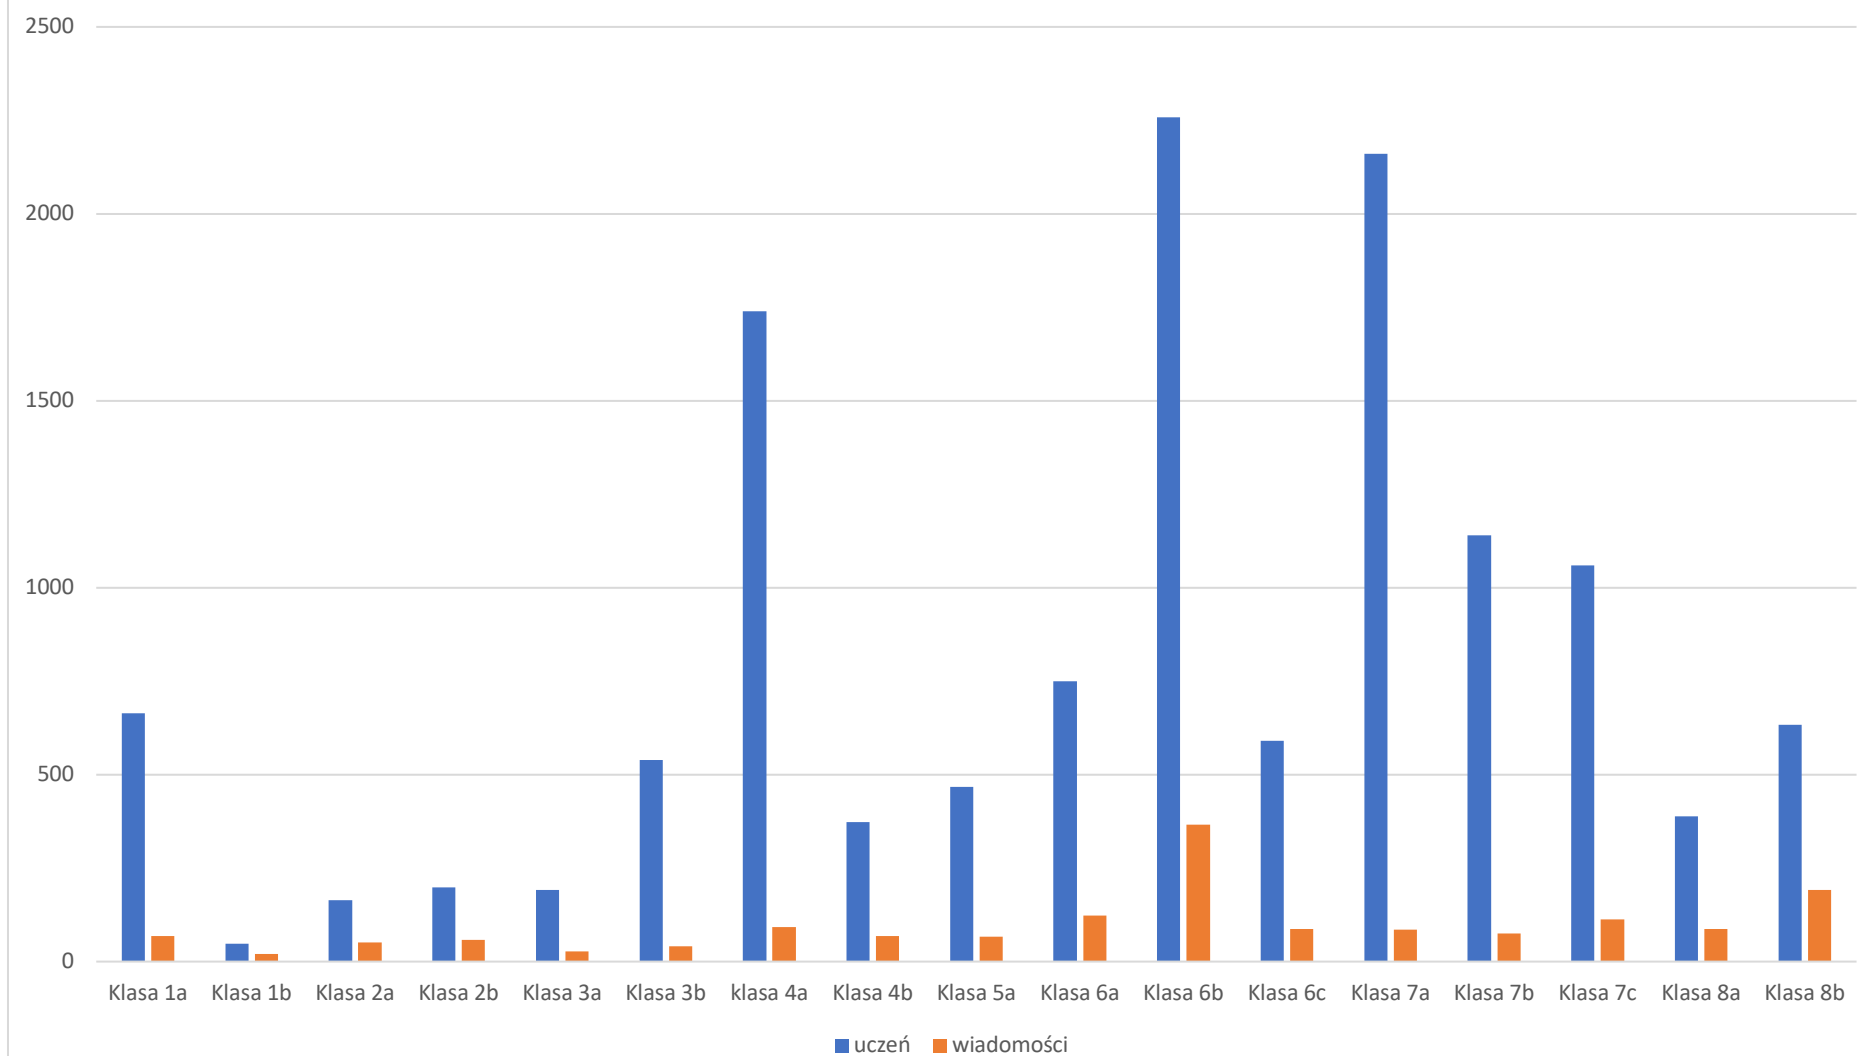

Liczba odwiedzin rodziców/opiekunów

(dane z dnia 04.03.2021)

Liczba odwiedzin uczniów

(dane z dnia 04.03.2021)